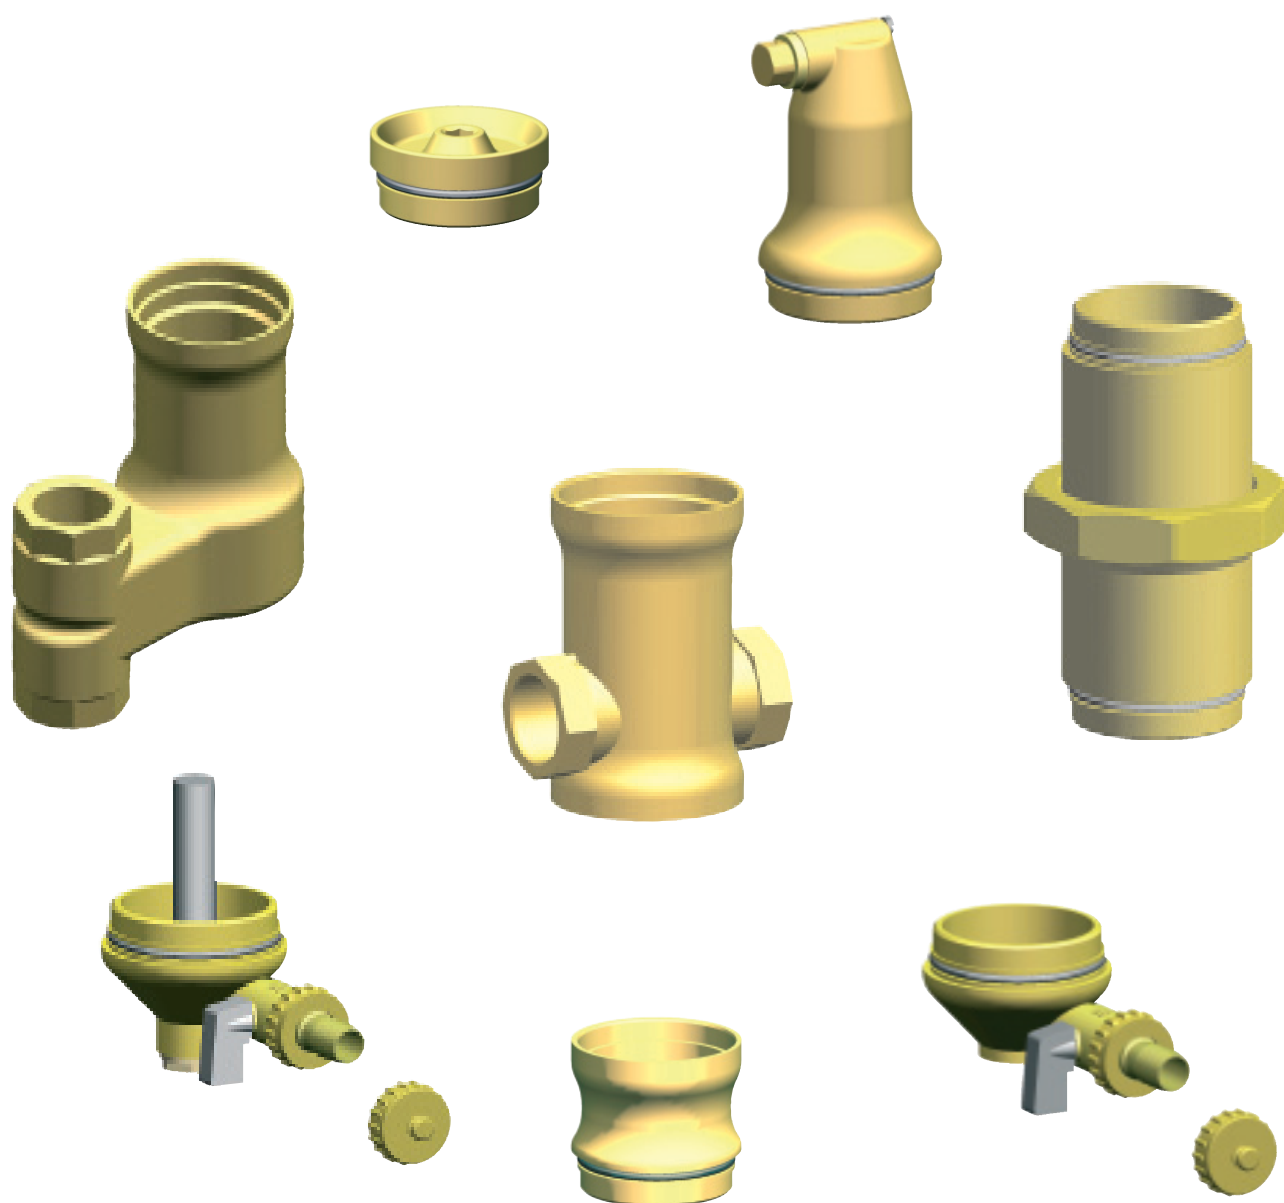

zeparo

Universal

Une conception modulaire unique, toute nouvelle:

Avec juste quelques composants bien choisis, il est possible de résoudre tous les problèmes dans le domaine de la séparation d'air ou d'impuretés, et d'optimiser en outre l'équilibrage hydraulique

Une gamme complète de produits innovants:
Avantages pour le grossiste, l'installateur et l'utilisateur final

ZUT ZUV ZUVL ZUD ZUDL ZUM ZUML ZUK ZUKM ZUC ZUCM

a monter:
Magnet, Kombi, Collect