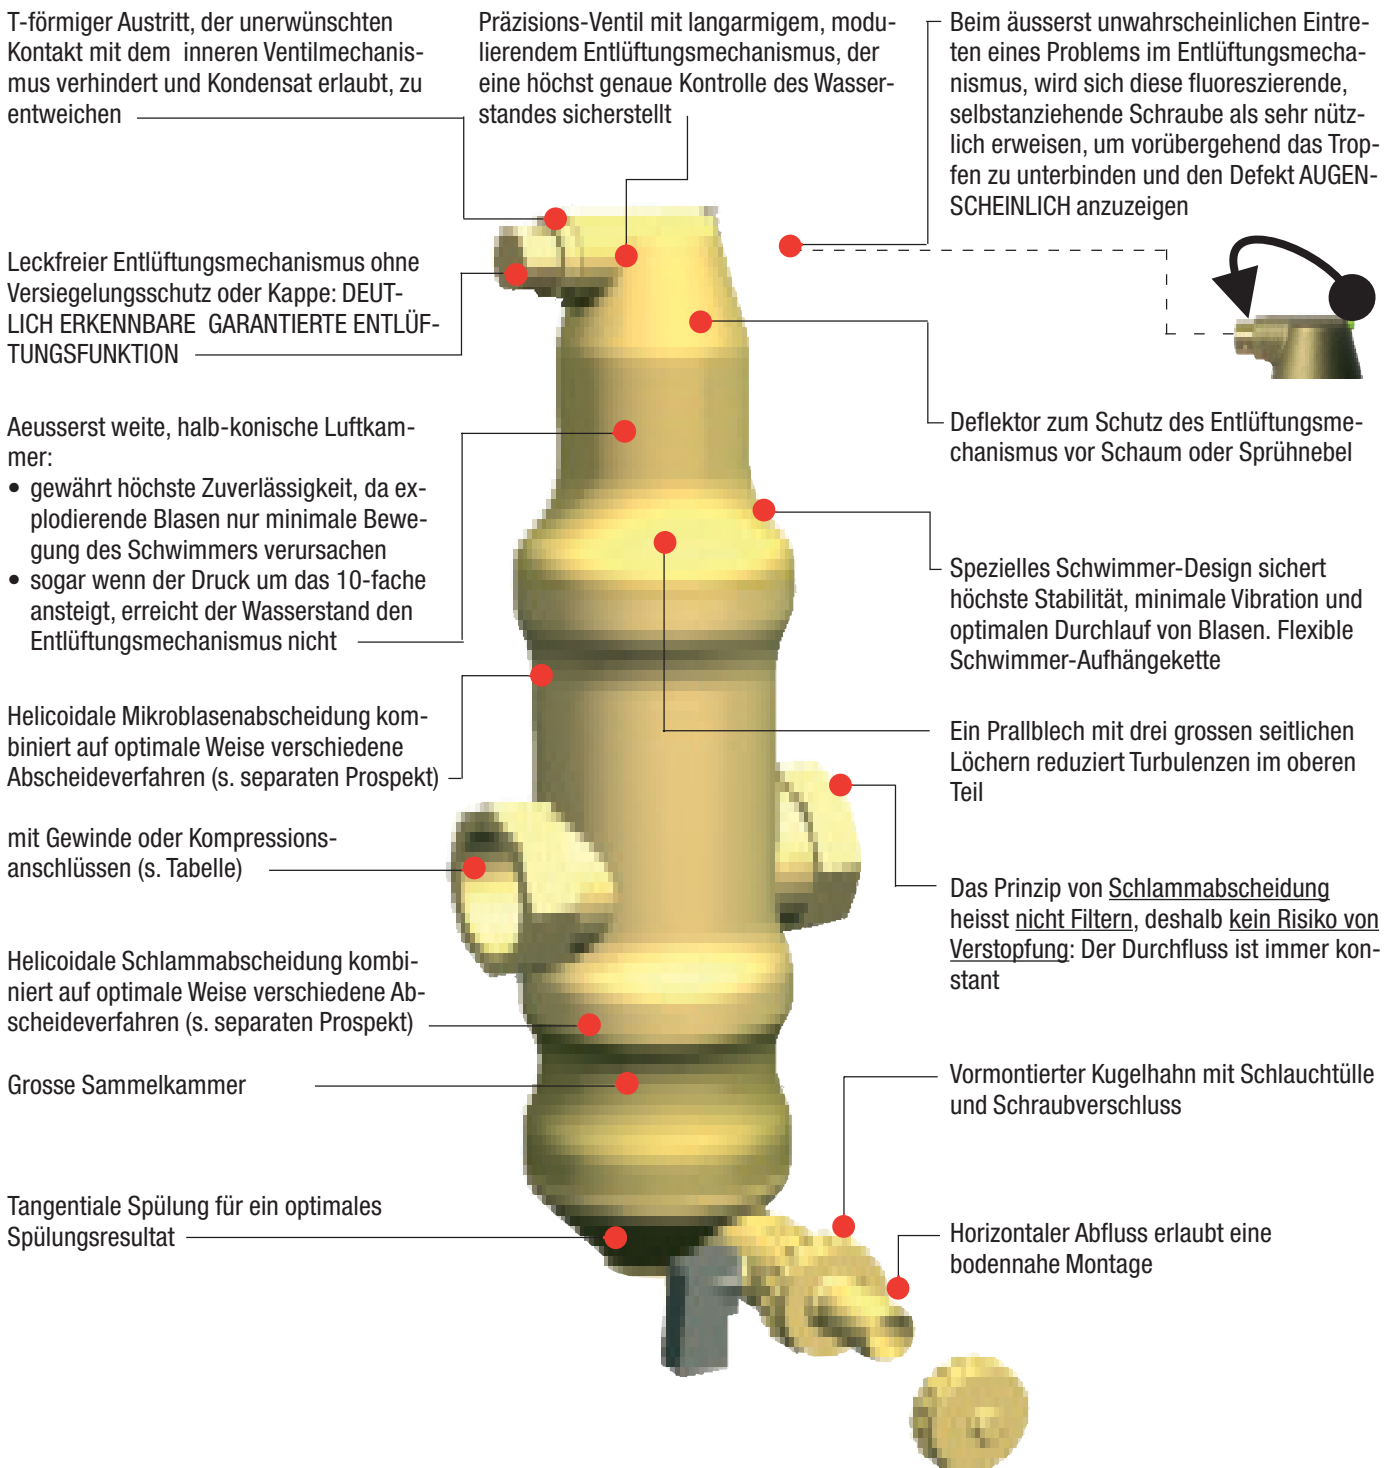

Zeparo Kombi und Kombi Magnet: ZUK und ZUKM

der wirksamste und zuverlässigste Mikroblasen- und Schlammabscheider seit jeher

Zeparo Kombi ZUK / ZUKM

s. auch separates Beiblatt
'Montageschemen'

Es ist auch möglich, den ZPB (der Blinddeckel) von einem standardgemäss zusammengestellten Zeparo Vent ZUV zu entfernen und einen ZPE (Extension) und einen ZPD oder ZPM anzumontieren, um dasselbe Ergebnis zu erhalten.

Zeparo Kombi ist nicht vormontiert erhältlich	Immer ZPV Art.Nr. 7890001 +ZPD Art.Nr. 7890002 + ZPE Art.Nr. 7890006 + siehe unten	Anschluss ø / d	H1	h1	L	Gewicht	Max. Volumen
			mm	mm	mm	kg	m ³ /h
ZUK 20 Art. Nr. 7894120	ZPS 20 Art.Nr. 7890120	¾" Rp	266.5	116	88	1.7	1.25
ZUK 22 Art. Nr. 7894122	ZPS 22 Art.Nr. 7890122	22 mm Klemmring	266.5	116	88	1.7	1.25
ZUK 25 Art. Nr. 7894125	ZPS 25 Art.Nr. 7890125	1" Rp	269.5	107	88	1.7	2
ZUK 32 Art. Nr. 7894132	ZPS 32 Art.Nr. 7890132	1¼" Rp	301.5	124	88	2	3.7
ZUK 40 Art. Nr. 7894140	ZPS 40 Art.Nr. 7890140	1½" Rp	335.5	126	88	2.1	5
Zeparo Kombi Magnet ist nicht vormontiert erhältlich	Immer ZPV Art.Nr. 7890001 +ZPM Art.Nr. 7890003 + ZPE Art.Nr. 7890006 + siehe unten	Anschluss ø / d	H1	h1	L	Gewicht	Max. Volumen
			mm	mm	mm	kg	m ³ /h
ZUKM 20 Art. Nr. 7894220	ZPS 20 Art.Nr. 7890120	¾" Rp	280.5	130	88	2	1.25
ZUKM 22 Art. Nr. 7894222	ZPS 22 Art.Nr. 7890122	22 mm Rp	280.5	130	88	2	1.25
ZUKM 25 Art. Nr. 7894225	ZPS 25 Art.Nr. 7890125	1" Rp	283.5	121	88	2.1	2
ZUKM 32 Art. Nr. 7894232	ZPS 32 Art.Nr. 7890132	1¼" Rp	315.5	138	88	2.3	3.7
ZUKM 40 Art. Nr. 7894240	ZPS 40 Art.Nr. 7890140	1½" Rp	349.5	140	88	2.5	5