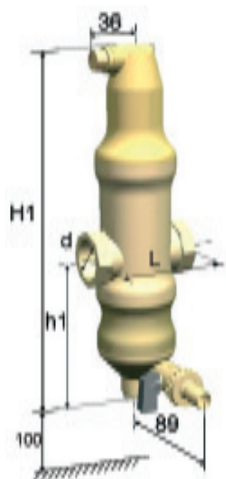

Zeparo Kombi und Kombi Magnet: ZUK und ZUKM

der wirksamste und zuverlässigste Mikroblasen- und Schlammabscheider seit jeher

Zeparo Kombi ZUK / ZUKM

s. auch separates Beiblatt
'Montageschemen'

Es ist auch möglich, den ZPB (der Blinddeckel) von einem standardgemäss zusammengestellten Zeparo Vent ZUV zu entfernen und einen ZPE (Extension) und einen ZPD oder ZPM anzumontieren, um dasselbe Ergebnis zu erhalten.

Zeparo Kombi ist nicht vormontiert erhältlich	Immer ZPV Art.Nr. 7890001 +ZPD Art.Nr. 7890002 + ZPE Art.Nr. 7890006 + siehe unten	Anschluss ø / d	H1	h1	L	Gewicht	Max. Volumen
			mm	mm	mm	kg	m ³ /h
ZUK 20 Art. Nr. 7894120	ZPS 20 Art.Nr. 7890120	¾" Rp	266.5	116	88	1.7	1.25
ZUK 22 Art. Nr. 7894122	ZPS 22 Art.Nr. 7890122	22 mm Klemmring	266.5	116	88	1.7	1.25
ZUK 25 Art. Nr. 7894125	ZPS 25 Art.Nr. 7890125	1" Rp	269.5	107	88	1.7	2
ZUK 32 Art. Nr. 7894132	ZPS 32 Art.Nr. 7890132	1¼" Rp	301.5	124	88	2	3.7
ZUK 40 Art. Nr. 7894140	ZPS 40 Art.Nr. 7890140	1½" Rp	335.5	126	88	2.1	5
Zeparo Kombi Magnet ist nicht vormontiert erhältlich	Immer ZPV Art.Nr. 7890001 +ZPM Art.Nr. 7890003 + ZPE Art.Nr. 7890006 + siehe unten	Anschluss ø / d	H1	h1	L	Gewicht	Max. Volumen
			mm	mm	mm	kg	m ³ /h
ZUKM 20 Art. Nr. 7894220	ZPS 20 Art.Nr. 7890120	¾" Rp	280.5	130	88	2	1.25
ZUKM 22 Art. Nr. 7894222	ZPS 22 Art.Nr. 7890122	22 mm Rp	280.5	130	88	2	1.25
ZUKM 25 Art. Nr. 7894225	ZPS 25 Art.Nr. 7890125	1" Rp	283.5	121	88	2.1	2
ZUKM 32 Art. Nr. 7894232	ZPS 32 Art.Nr. 7890132	1¼" Rp	315.5	138	88	2.3	3.7
ZUKM 40 Art. Nr. 7894240	ZPS 40 Art.Nr. 7890140	1½" Rp	349.5	140	88	2.5	5