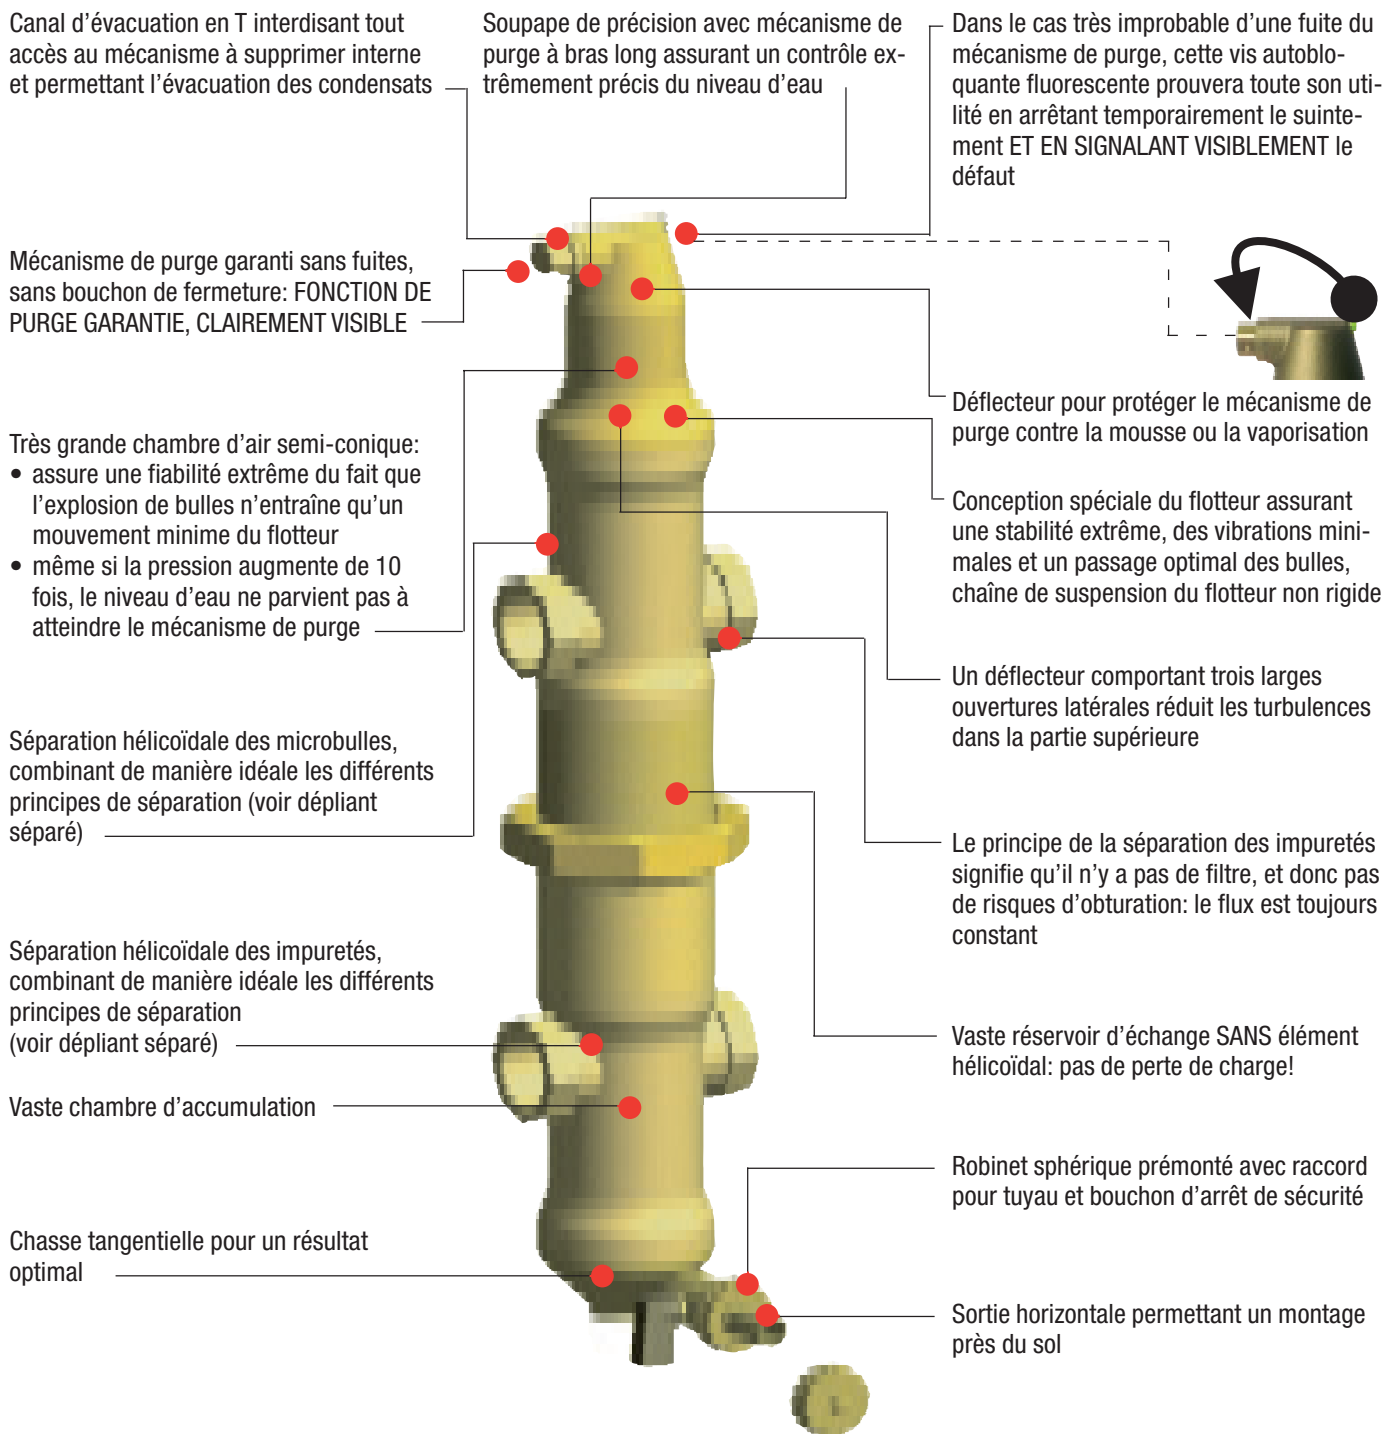

Zeparo Collect: ZUC et ZUCM

La combinaison unique d'un séparateur très efficace pour les microbulles et les impuretés, et d'une bouteille casse-pression

ZUC / ZUCM

Zeparo Collect ZUC / ZUCM

Voir aussi le dépliant séparé
«Schémas de montage»

Il est également possible de retirer le ZPB (le fond) d'un assemblage standard ZUV et ZUD, et d'ajouter un ZPC (Collect) pour obtenir un ZUC

Zeparo Collect	Toujours	Raccordement	H1	h1	L	Poids	Volume max.
Non disponible prémonté	ZPV N° art. 7890001 +ZPD N° art. 7890002 + ZPC N° art. 7890007 + voir ci-dessous	d / ø	mm	mm	mm	kg	m³/h
ZUC 20 N° art. 7895120	2 x ZPS 20 N° art. 7890120	¾" f	446.5	201	88	3.2	1.25
ZUC 22 N° art. 7895122	2 x ZPS 22 N° art. 7890122	22 mm raccord compr.	446.5	201	88	3.2	1.25
ZUC 25 N° art. 7895125	2 x ZPS 25 N° art. 7890125	1" f	452.5	183	88	3.4	2
ZUC 32 N° art. 7895132	2 x ZPS 32 N° art. 7890132	1¼" f	516.5	217	88	3.9	3.7
ZUC 40 N° art. 7895140	2 x ZPS 40 N° art. 7890140	1½" f	584.5	221	88	4.2	5
Zeparo Collect Magnet	Toujours	Raccordement	H1	h1	L	Poids	Volume max.
Non disponible prémonté	ZPV N° art. 7890001 +ZPM N° art. 7890003 + ZPC N° art. 7890007 + voir ci-dessous	d / ø	mm	mm	mm	kg	m³/h
ZUCM 20 N° art. 7895220	2 x ZPS 20 N° art. 7890120	¾" f	460.5	201	88	3.5	1.25
ZUCM 22 N° art. 7895222	2 x ZPS 22 N° art. 7890122	22 mm raccord compr.	460.5	201	88	3.5	1.25
ZUCM 25 N° art. 7895225	2 x ZPS 25 N° art. 7890125	1" f	466.5	183	88	3.7	2
ZUCM 32 N° art. 7895232	2 x ZPS 32 N° art. 7890132	1¼" f	530.5	217	88	4.2	3.7
ZUCM 40 N° art. 7895240	2 x ZPS 40 N° art. 7890140	1½" f	589.5	221	88	4.5	5